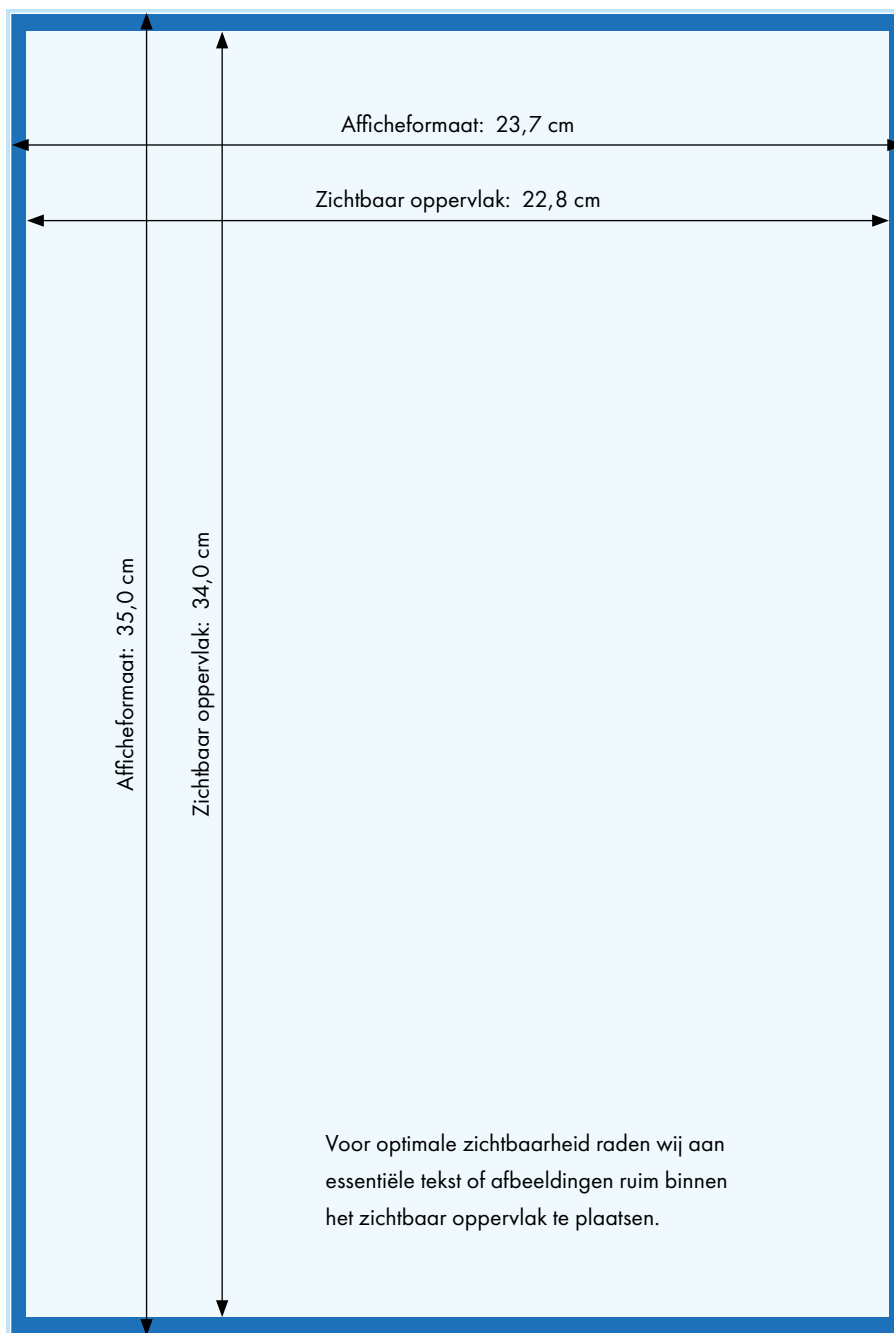

Formaten

Afficheformaat:	Breedte 118,5	x	hoogte 175,0 cm.
Zichtbaar oppervlak:	Breedte 114,0	x	hoogte 170,0 cm.
Opmaak:	We raden je aan om essentiële afbeeldingen en teksten ruim binnen het zichtbare oppervlak te plaatsen zodat er altijd optimale zichtbaarheid is.		

Hoe moet ik het bestand opmaken?

Zie volgende pagina voor de opmaakinstructies.

Drukwerk?

Wij regelen het graag voor je!
Bel ons: +31 (0) 85 486 11 22
of mail naar materiaal@hillenaar.com.

Formaten

			20%			20%	
Afficheformaat:	Breedte	118,5 cm	23,7 cm	x	hoogte	175,0 cm	35,0 cm
Zichtbaar oppervlak:	Breedte	114,0 cm	22,8 cm	x	hoogte	170,0 cm	34,0 cm

LET OP: Hieronder zie je een opmaakinstructie voor de opmaak op basis van een Abri formaat.
Het affiche dient 20% geschaald opgemaakt te worden dus het opmaak bestand is 23,7 x 35,0 cm (wit kader).
Bij de uiteindelijke pdf komt 5 mm afloop (gedeelte buiten het witte kader).

■ Zichtbaar oppervlak

■ Afficheformaat

■ Afloop