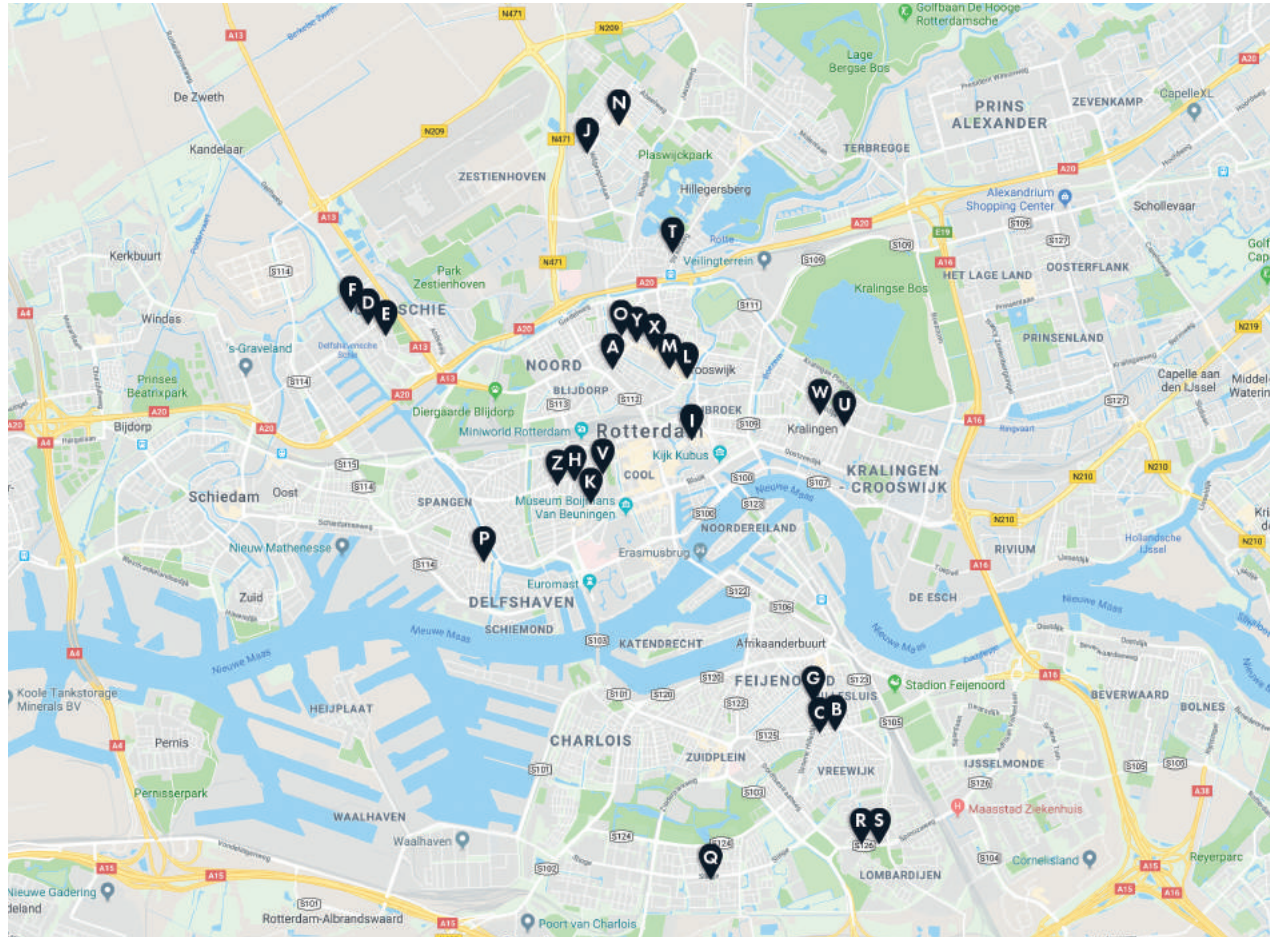

Billboards in Rotterdam

Doelgroep omvang	VAC Bereik %	Doelgroep Bereik	VA Contacten	VA Gem. Freq.	GRP
719.370	48	345.491	1.981.817	5,7	275

Locaties Rotterdam

A	Bergweg 324 / hoek Banierstraat - O
A	Bergweg 324 / hoek Banierstraat - B
B	Bree 39
C	Bree 67
D	Burgemeester Baumannlaan 140-148
E	Burgemeester Baumannlaan 164 - L
E	Burgemeester Baumannlaan 164 - R
F	Burgemeester Baumannlaan 75
G	Groene Hilledijk 145 - O
G	Groene Hilledijk 145 - B
H	Henegouwerlaan 122-124
I	Meent 39 - O
I	Meent 39 - B
J	Meijersplein 1-39
K	Nieuwe Binnenweg 147 - O
K	Nieuwe Binnenweg 147 - B
L	Noordmolendwarstraat 15 - O
L	Noordmolendwarstraat 15 - B
M	Noordmolenstraat 84 / hoek J. Calstraat - O
M	Noordmolenstraat 84 / hoek J. Calstraat - B
N	Peppelweg 94-118
O	Rodenrijelaan 29
P	Schiedamseweg 34 / hoek Watergeusstraat
Q	Slinge 405
R	Spinozaweg 303-389
S	Spinozaweg 303-389
T	Straatweg 65 - O
T	Straatweg 65 - B
U	Voorschoterlaan 4 - O
U	Voorschoterlaan 4 - B
V	WestKruiskade 45 / hoek Batavierenstraat
W	Willem Ruyslaan 25-37 - O
W	Willem Ruyslaan 25-37 - B
X	Zwartjanstraat 65
Y	Zwartjanstraat 67
Z	1e Middellandstraat 84 / hoek Bellevoysstraat