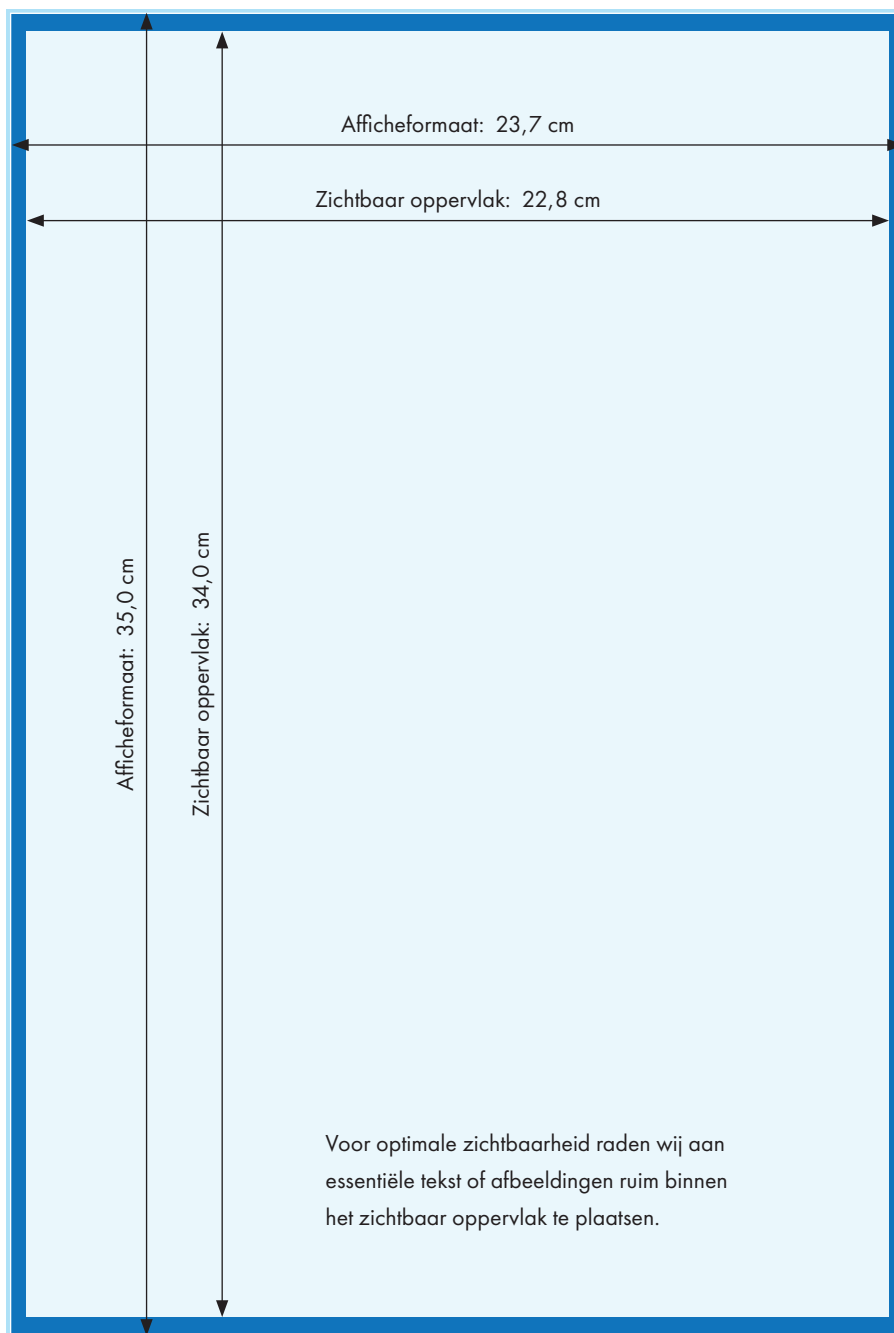

Formaten

Afficheformaat:	Breedte 118,5	x	hoogte 175,0 cm.
Zichtbaar oppervlak:	Breedte 114,0	x	hoogte 170,0 cm.
Opmaak:	We raden je aan om essentiële afbeeldingen en teksten ruim binnen het zichtbare oppervlak te plaatsen zodat er altijd optimale zichtbaarheid is.		

Hoe moet ik het bestand opmaken?

Zie volgende pagina voor de opmaakinstructies.

Drukwerk?

Wij regelen het graag voor je!
Bel ons: 071 - 519 05 99 of mail
naar materiaal@hillenaar.com.

Formaten

			<u>20%</u>			<u>20%</u>	
Afficheformaat:	Breedte	118,5 cm	23,7 cm	x	hoogte	175,0 cm	35,0 cm
Zichtbaar oppervlak:	Breedte	114,0 cm	22,8 cm	x	hoogte	170,0 cm	34,0 cm

LET OP: Hieronder zie je een opmaakinstructie voor de opmaak op basis van een Abri formaat.
Het affiche dient 20% geschaald opgemaakt te worden dus het opmaak bestand is 23,7 x 35,0 cm (wit kader).
Bij de uiteindelijke pdf komt 5 mm afloop (gedeelte buiten het witte kader).

■ Zichtbaar oppervlak

■ Afficheformaat

■ Afloop